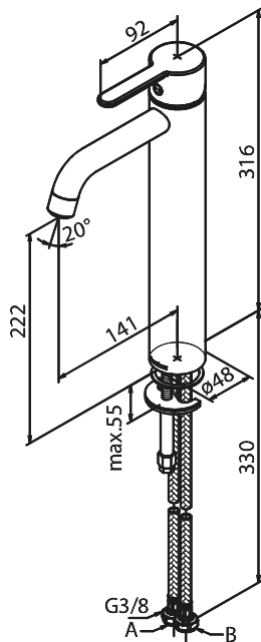

# Valamusegisti - Large

**Tootekood** 740130000  
**Viimistlus** Kroom  
**Seeria** Silhouet

**EAN Nr.:** 5708516823179

## UDBUDSBESKRIVELSE

- Godkendelse
- Kaks aastat toote talitlushäirete ja lekkimise korral.
- Pikendatud 5-aastane lekkegarantii kraanidele, mis tilguvad tila juurest.
- Keraamiline tööorgan.
- 141 mm fremspring